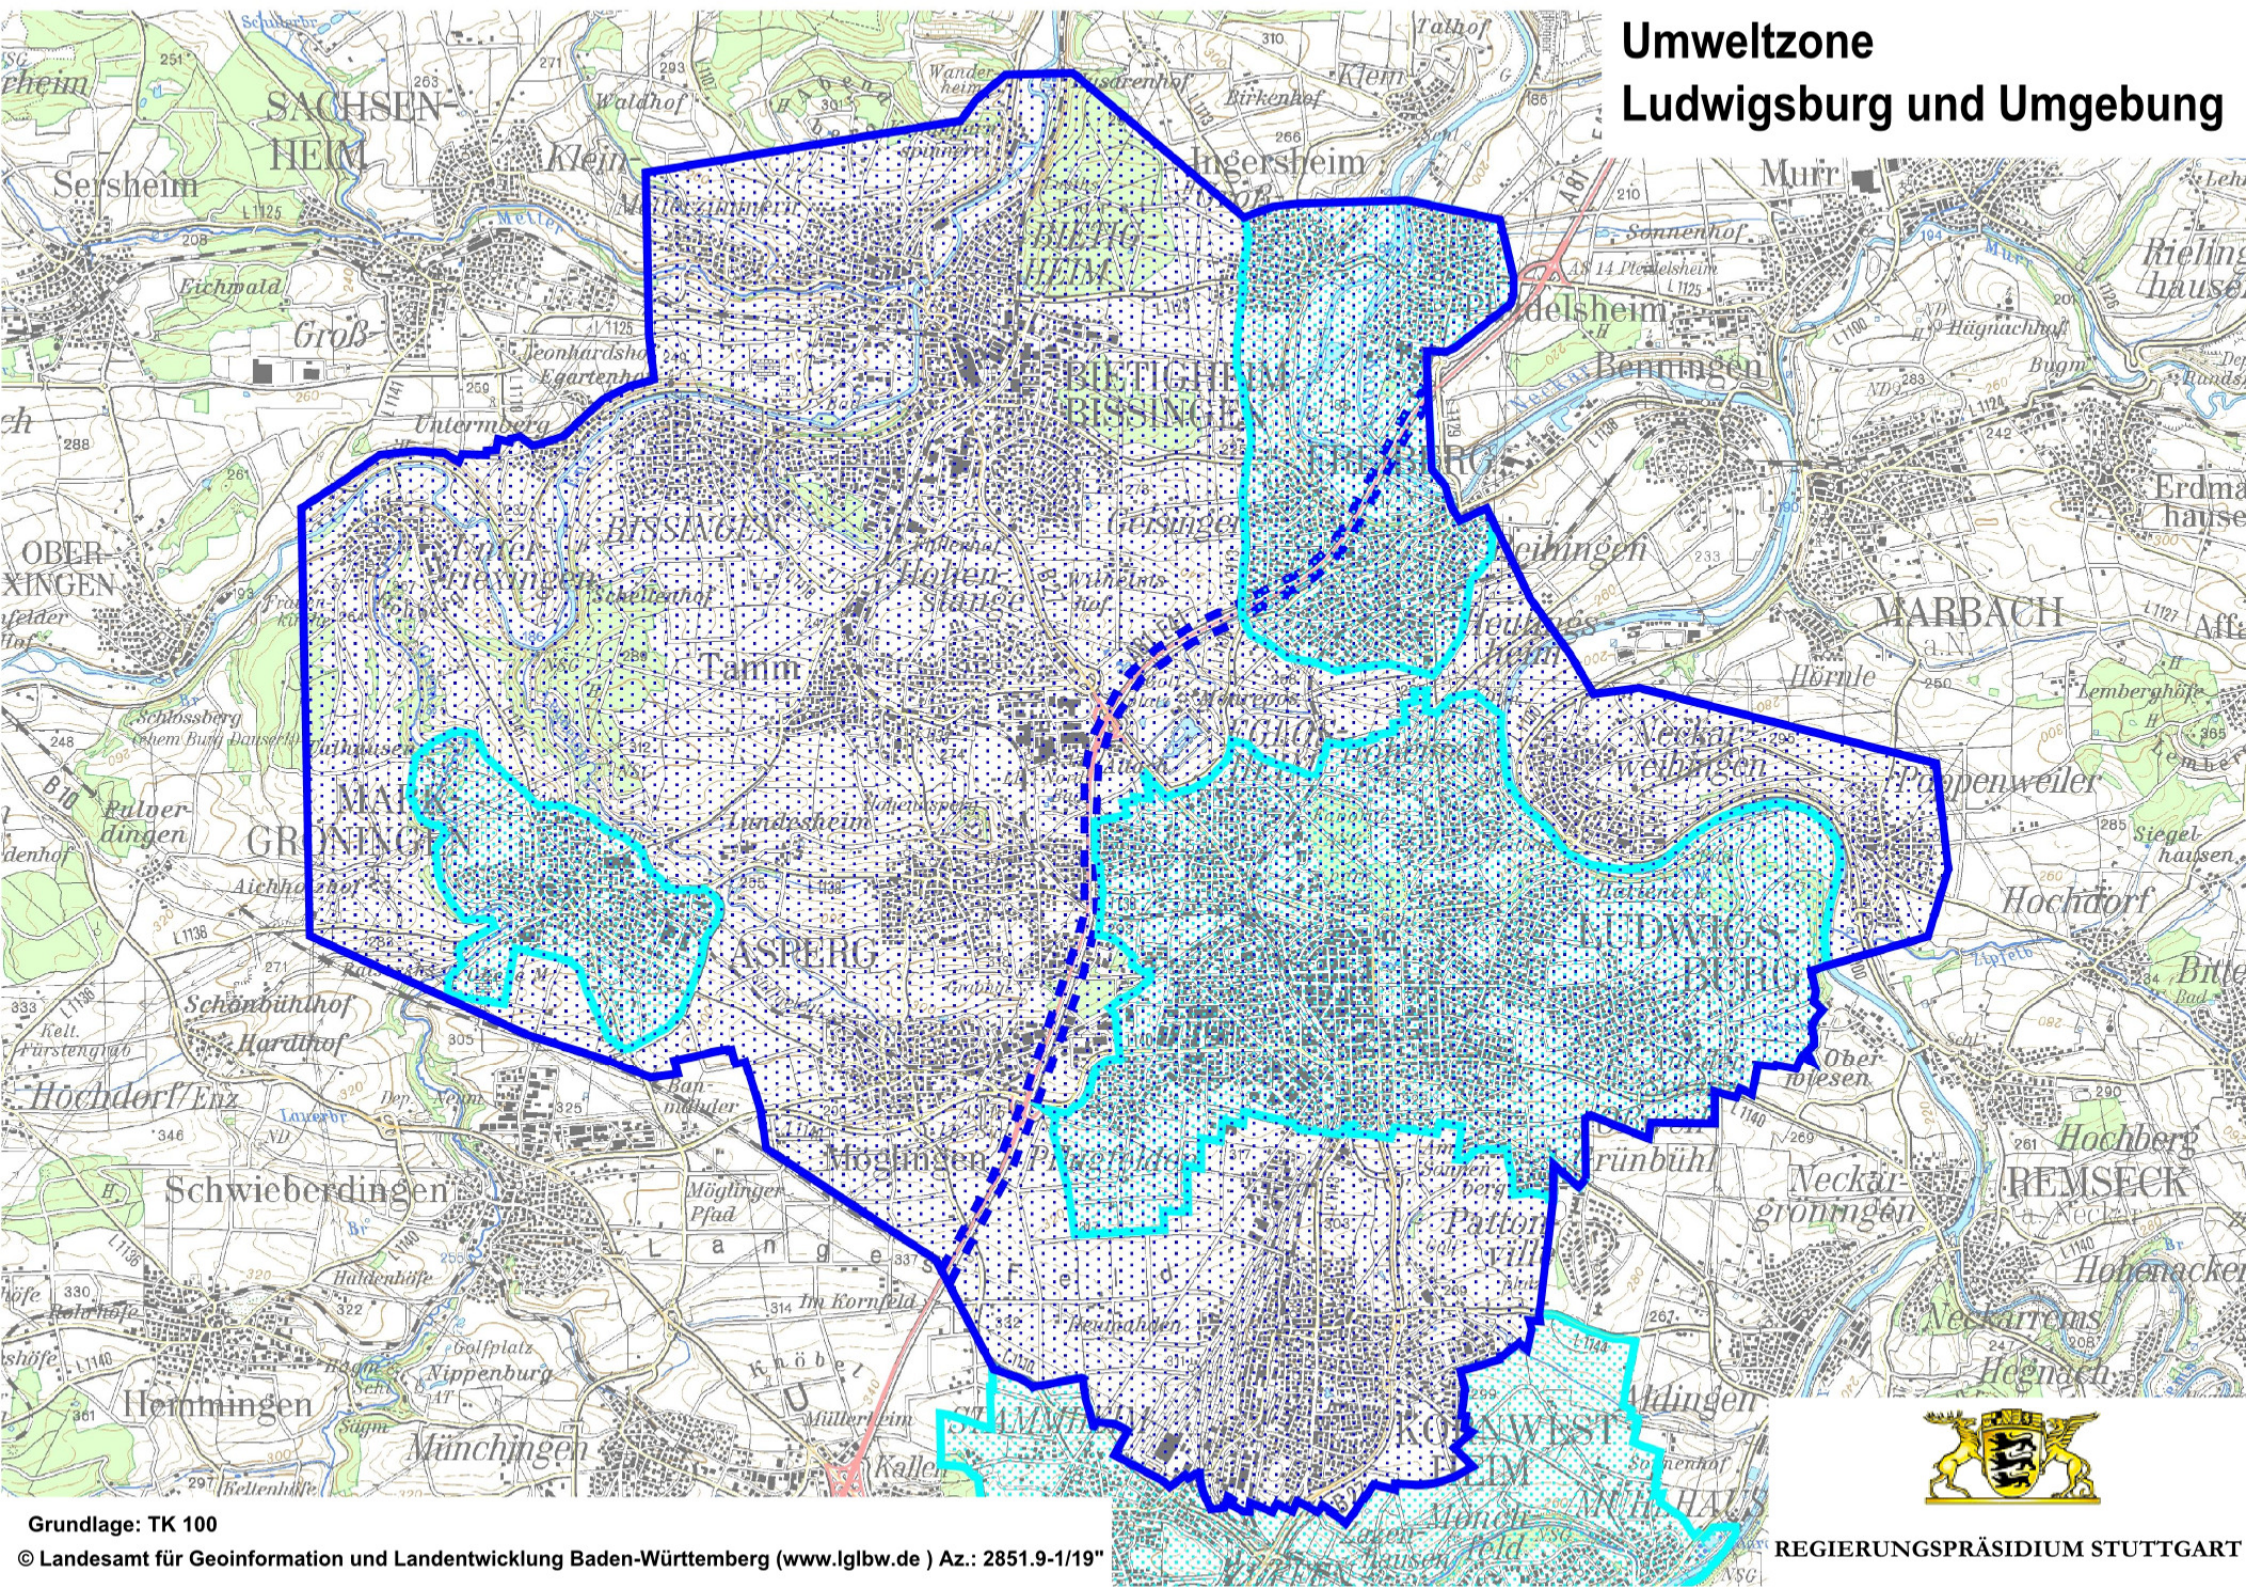

Umweltzone Ludwigsburg und Umgebung

Grundlage: TK 100

© Landesamt für Geoinformation und Landentwicklung Baden-Württemberg (www.lglbw.de) Az.: 2851.9-1/19"

REGIERUNGSPRÄSIDIUM STUTTGART